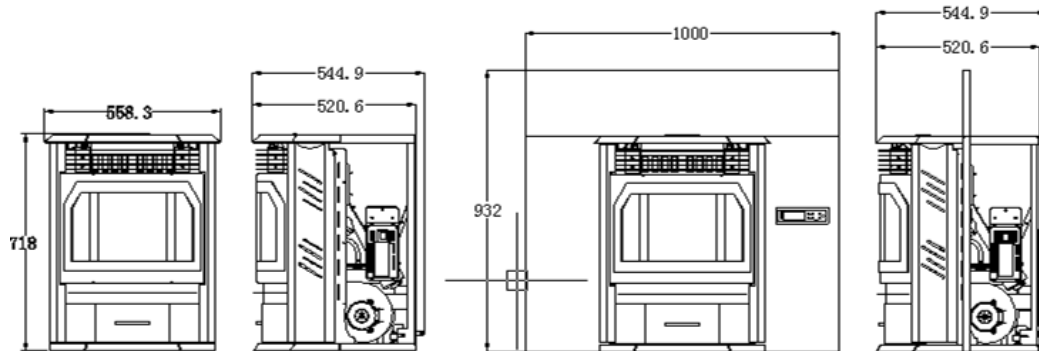

Modelo	PELLET-RI
Potencia	12 KW
Eficiencia	≥90%
Dimensiones(ancho, alto, prof) mm	648*747*618
peso	95 kg
Area a calentar	120m2 (2.5 m/altura)
Capacidad tolva	15kg
Consumo (min/max)	0.5/2.2 kg/h
Consumo eléctrico	55-355w (en arranque)
Voltaje/frecuencia	230V 50HZ
Diámetro tubería (in/out)	50/80 mm
Combustible	Pellet
Colores	Negro